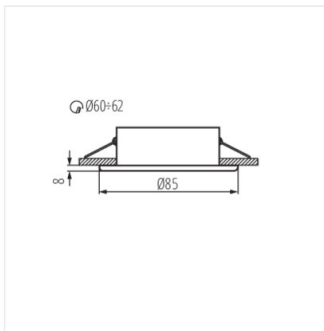

### Mennyezeti spot lámpatest

MARIN CT-S80-SN

MARIN CT-S80-AB

MARIN CT-S80-W

MARIN CT-S80-B

MARIN CT